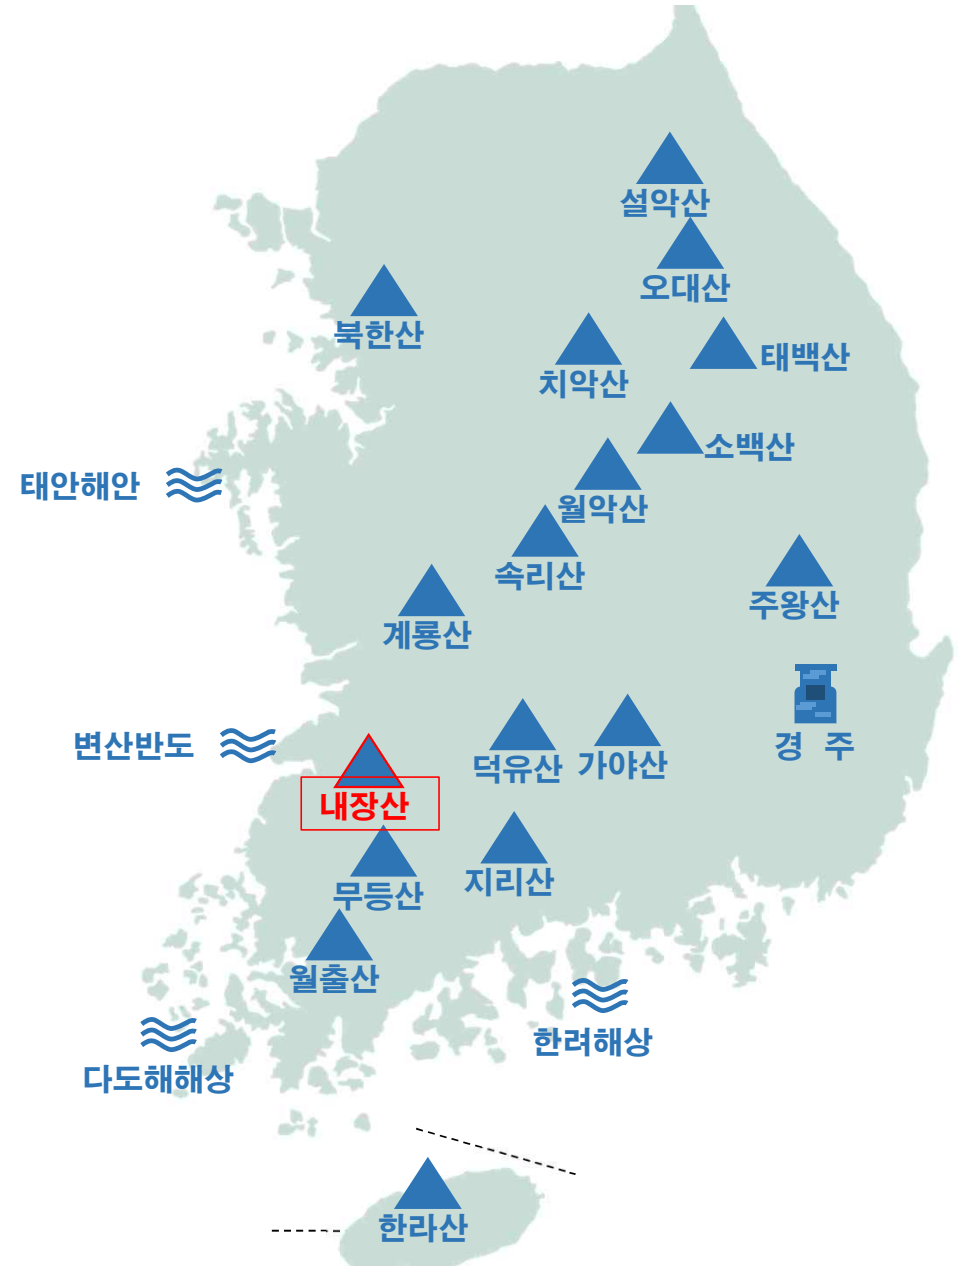

내장산국립공원백암사무소와 함께 유대

숲학교-초등

국립공원공단
내장산국립공원백암사무소
NAEJANGSAN NATIONAL PARK BAEKAM OFFICE

국립공원을 소개합니다.

- 국립공원은 자연을 온전히 보호하고 유지해주는 곳이에요.
- 우리나라를 대표할 만한 자연생태계와 자연·문화 경관을 보전하고자 지정하여 관리하고 있어요.
- 우리나라에서는 지리산이 제1호 국립공원으로 지정되었고 지금은 22개의 국립공원이 지정·관리되고 있지요.
- 내장산국립공원은 8번째로 지정되었습니다.

우리나라 국립공원 현황

- 제1호 국립공원 : 지리산(1967년)
- 총 국립공원 수 : 22개소
 - 사적형 공원 : 1개소
 - 해안형 공원 : 4개소
 - 산악형 공원 : 17개소
- 기타 : 한라산_제주특별자치도 관리

국립공원별 깃대종(동물종)캐릭터 현황

공원명	깃대종	공원명	깃대종
지리산	히어리, 반달가슴곰	태안해안	매화마름, 표범장지뱀
경주	소나무, 원앙	다도해해상	풍란, 상괭이
계룡산	깽깽이풀, 호반새	치악산	금강초롱꽃, 물두꺼비
한려해상	거머리말, 팔색조	월악산	솔나리, 산양
설악산	눈잣나무, 산양	북한산	산개나리, 오색딱따구리
속리산	망개나무, 하늘다람쥐	소백산	모데미풀, 여우
내장산	진노랑상사화, 비단벌레	월출산	끈끈이주걱, 남생이
가야산	가야산은분취, 삶	변산반도	변산바람꽃, 부안종개
덕유산	구상나무, 금강모치	무등산	털조장나무, 수달
오대산	노랑무늬붓꽃, 긴점박이올빼미	태백산	주목, 열목어
주왕산	동근잎꿩의비름, 솔부엉이		

백양사는 1400여년 전 백제 무왕 32(631)에 승려 여환이 창건
창건 당시 백암사로 명명됐으며 고려 덕종 3년(1034년) 증연선사가 다시 고쳐
지어 정도사로 이름이 바뀌었다가 뒤에 조선시대에 이르러 조선 선조 7년
환영선사가 백양사라 이름을 고쳐 불렀다. 이어 1917년 만암 대중사가 고쳐
지어 오늘에 이르렀다.

백양사란 이름은 하얀 양을 제도한데서 유래한 것으로 다음과 같은 이야기가 전
해 내려오고 있다. 조선 선조때 환영선사가 영천암에서 금강경을 설법하는데 수
많은 사람이 구름처럼 몰려들었다. 범회가 3일째 되던날 하얀 양이 내려와 스님
의 설법을 들었고, 7일간 계속되는 범회가 끝난 날 밤 스님의 꿈에 흰양이 나타나
'저는 천상에서 죄를 짓고 축생의 몸을 받았는데 이제 스님의 설법을 듣고 업장
소멸하여 다시 천국으로 환생하여 가게 되었다'고 절을 하였다. 이튿날 영천암
아래에 흰 양이 죽어 있었으며 그 이후 절 이름을 백양사라고 고쳐 불렀다.

※ 아래의 백양사 전각배치도를 보고 견학한 곳을 ○을 표시해 볼까요? ※

백양사 보물 세가지 찾아보기

- 목조아미타여래좌상 (제 2066호)

- 소요대사탑(제 1346호)

- 아미타여래 설법도 및 복장유물(제 2123호)

지구를 지켜라 제2탄 고마운 물

이러한 물(빗물)이 없거나 부족하면?

pH실험 방법 **(마시지 않습니다.)**